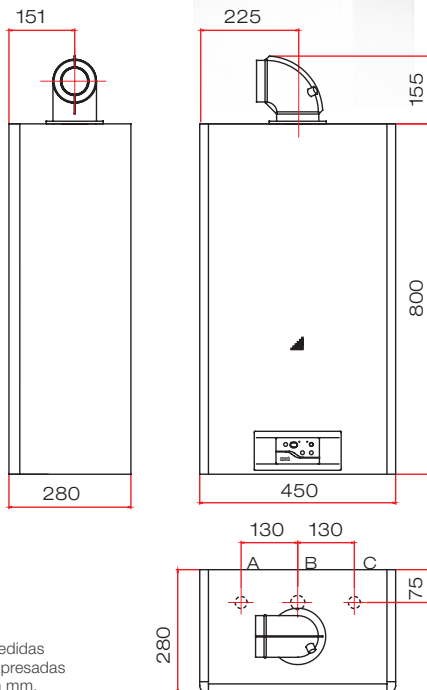

Medidas expresadas en mm.

Conexiones en caldera

A: Salida ACS (1/2") B: Entrada Gas (3/4")

C: Entrada AFS (1/2")