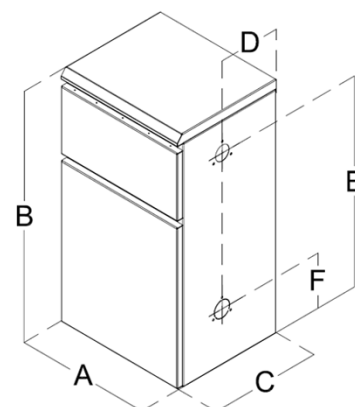

DIMENSIONES VALIDAS PARA TODOS LOS MODELOS

A (mm)	B (mm)	C (mm)	D (mm)	E (mm)	F (mm)	Conexiones	Pres. Max. m.c.a.
400	750	343	221	645	64	ISO G 1 1/4"	4 bar